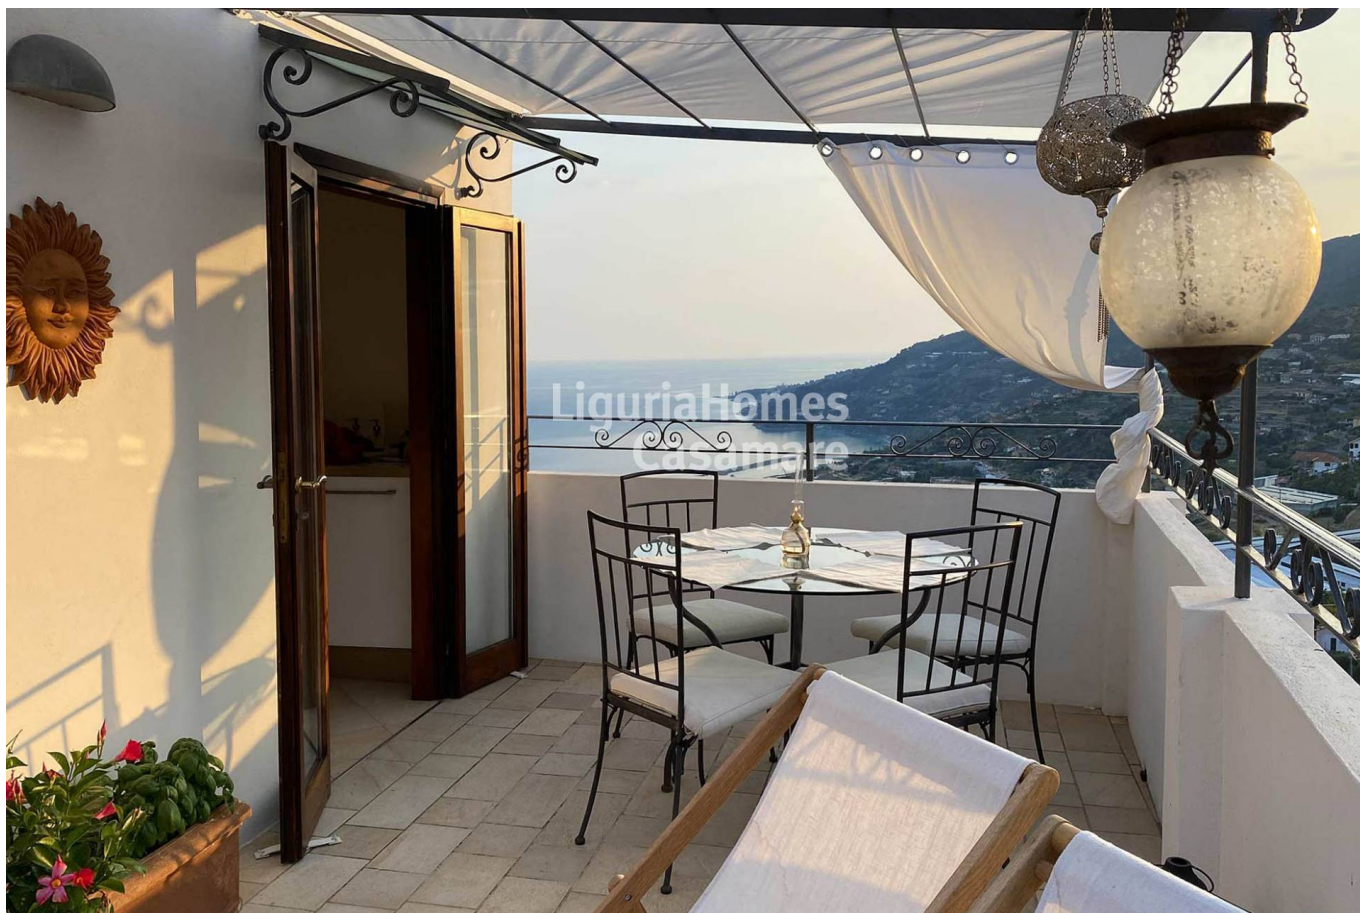

Maison de village à vendre à Sanremo

€ 295.000

Réf. 20252V04

112 m2 | Salle(s) de bain: 2 | Chambre(s): 3 | Nombre de pièces: 7

Caractéristique maison de village avec vue panoramique sur la mer et grande terrasse à vendre à Coldirodi, San Remo.

Nichée au cœur du centre historique pittoresque de Coldirodi, cette charmante maison de village à vendre à San Remo a été rénovée et offre une vue panoramique imprenable sur la baie d'Ospedaletti et les collines verdoyantes environnantes.

Répartie sur trois niveaux, la propriété allie à la perfection le caractère traditionnel de la Ligurie et le confort moderne. Le premier étage comprend une salle à manger accueillante avec kitchenette, une salle de bains et une pièce supplémentaire actuellement utilisée comme chambre, mais qui pourrait également servir de salon ou de salle de séjour. Le deuxième étage offre une chambre double lumineuse avec une vue magnifique sur les toits du village et la mer, une deuxième chambre simple et une autre salle de bains.

Le dernier étage abrite la cuisine principale, qui s'ouvre directement sur une grande terrasse panoramique, un espace extérieur exceptionnel idéal pour profiter toute l'année. Parfaite pour prendre les repas en plein air ou se détendre entre amis ou en famille, la terrasse est agrémentée d'un four à bois traditionnel en parfait état de fonctionnement, idéal pour préparer d'authentiques plats italiens, comme des pizzas.