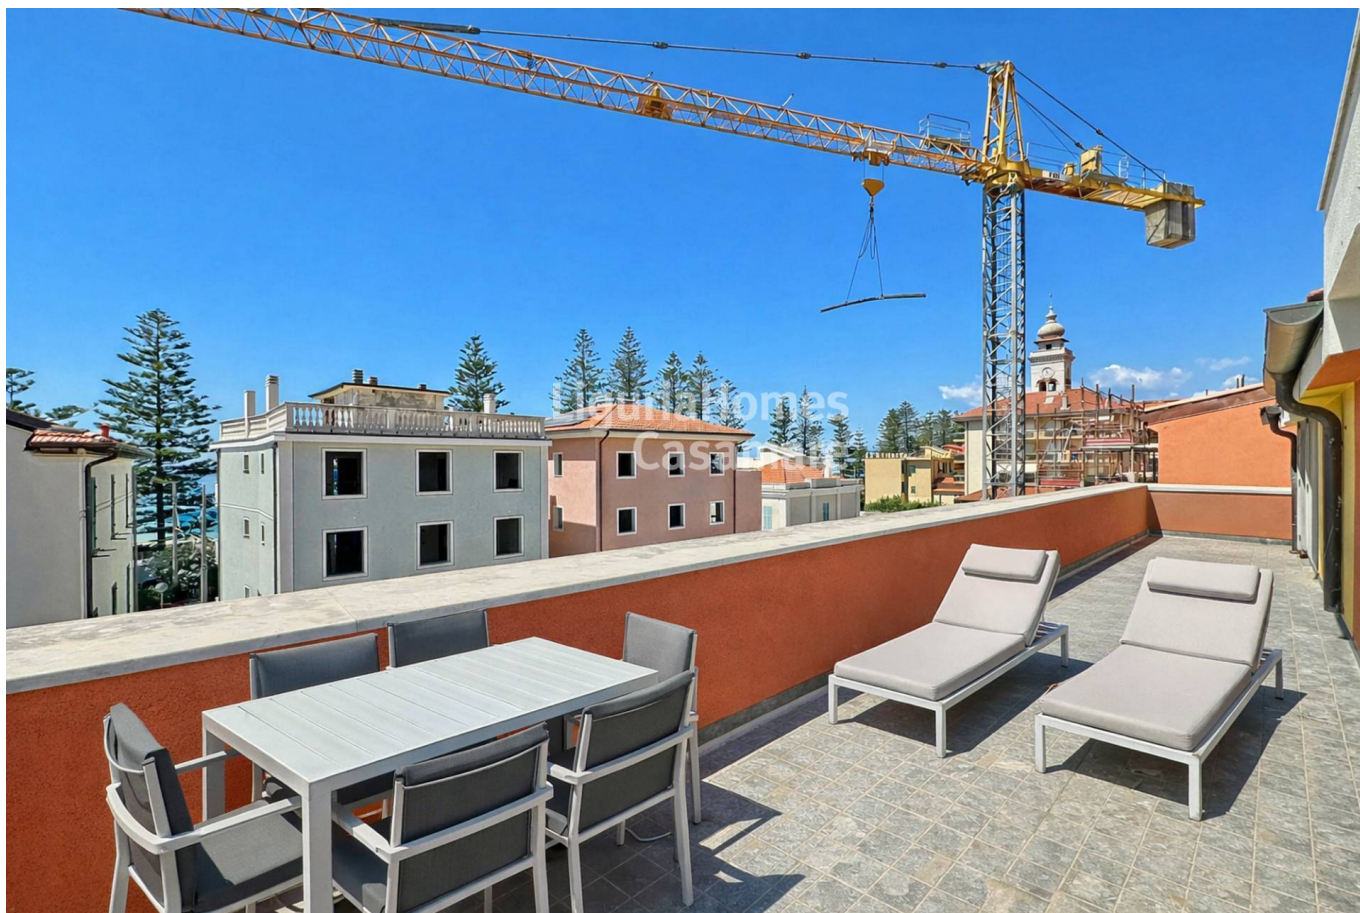

Wohnungen zum kaufen in Bordighera

€ 1.290.000

ID 3Q97

186 qm | Badezimmer: 4 | Schlafzimmer: 4 | Räume: 8

Le MUSE, Bordighera, Verkauf eines neuen und luxuriösen Penthouses in zentraler Lage mit Blick auf das Meer.

Le MUSE ist ein neuer Wohnkomplex direkt am Meer in Bordighera, der aus 23 exklusiven Wohnungen Ligurien und 7 Gewerbeflächen besteht. Die zum Verkauf stehenden Apartments im MUSE von Bordighera befinden sich in einer privilegierten Lage in einem eleganten Wohngebiet, das über eine bequeme Fußgängerunterführung mit der Promenade, dem Strand und dem Meer verbunden ist.

Dieses prächtige Penthouse-Apartment Ligurien zum Verkauf im MUSE in Bordighera befindet sich im Gebäude 2, gelb und rosa in der zweiten Reihe am Meer und erstreckt sich auf der gesamten dritten Etage. Die Wohnung besteht aus einem großen und hellen Wohnbereich mit offener Küche und großzügiger Südterrasse mit Blick auf das Meer, 4 Schlafzimmer und 4 Bäder sowie einer zweiten Nordterrasse.

Die zum Verkauf stehenden Wohnungen Ligurien im MUSE in Bordighera glänzen mit einem traditionellen ligurischen Stil und fügen sich perfekt in die umliegenden historischen Gebäude ein. Sie zeichnen sich jedoch durch ihre Bauqualität aus, die mit Sorgfalt und Liebe zum Detail entworfen wurde und Technologien verwendet, die Sicherheit und Energieeinsparung garantieren, wie z.B.: Warm- und Kaltklimaanlage, Schalldämmung zwischen den Wohneinheiten, Außenverkleidung, Doppelverglasung aus PVC, Photovoltaik und Ad-hoc-Beleuchtung.